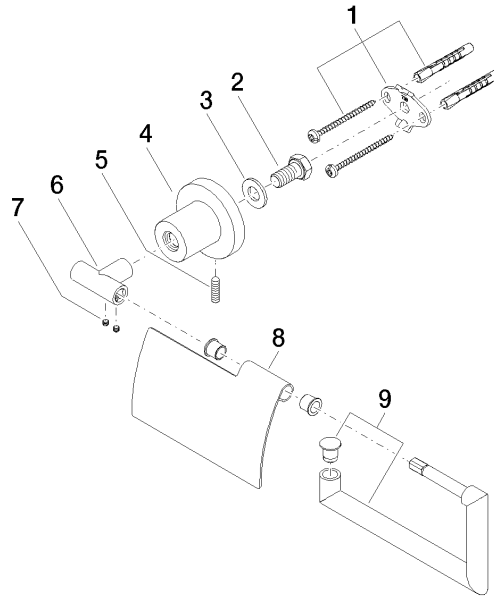

83 510 892

- Breite 152 mm
- Höhe 100 mm
- Rosette Ø 55 mm
- Ausladung 77 mm

	Chrom	83 510 892-00
	Platin gebürstet	83 510 892-06
	Platin	83 510 892-08
	Dark Chrome	83 510 892-19
	Messing gebürstet (23kt Gold)	83 510 892-28
	Schwarz matt	83 510 892-33
	Champagne gebürstet (22kt Gold)	83 510 892-46
	Champagne (22kt Gold)	83 510 892-47
	Chrom gebürstet	83 510 892-93
	Dark Platinum gebürstet	83 510 892-99

83 510 892

mm [inches]

83 510 892

Ersatzteile für die
anderen
Oberflächenvarianten
finden Sie hier: Platin
gebürstet

Ersatzteilstückliste

Nr.	Artikelnummer	Benennung	Verbaumenge	Lieferzeit
1	05 17 20 739 00 90	Befestigungssatz	1	2
2	09 30 30 071 90	Schraube	1	2
3	09 30 11 046 90	Scheibe	1	2
4	08 17 89 505-00	Halter	1	10
5	04 31 11 113 00 90	Stift	1	2
6	05 17 89 553 00-00	Halter	1	10
7	90 31 11 038 00 90	Stift	2	2
8	08 11 02 514-00	Deckel	1	10
9	90 28 22 641 00-00	Halter	1	10