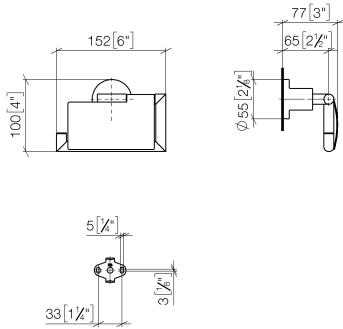

83 510 892

- Breite 152 mm
- Höhe 100 mm
- Rosette Ø 55 mm
- Ausladung 77 mm

	Chrom	83 510 892-00
	Platin gebürstet	83 510 892-06
	Platin	83 510 892-08
	Dark Chrome	83 510 892-19
	Messing gebürstet (23kt Gold)	83 510 892-28
	Schwarz matt	83 510 892-33
	Champagne gebürstet (22kt Gold)	83 510 892-46
	Champagne (22kt Gold)	83 510 892-47
	Chrom gebürstet	83 510 892-93
	Dark Platinum gebürstet	83 510 892-99

83 510 892

mm [inches]

83 510 892

Ersatzteile für die
anderen
Oberflächenvarianten
finden Sie hier: Platin
gebürstet

Ersatzteilstückliste

Nr.	Artikelnummer	Benennung	Verbaumenge	Lieferzeit
1	05 17 20 739 00 90	Befestigungssatz	1	2
2	09 30 30 071 90	Schraube	1	2
3	09 30 11 046 90	Scheibe	1	2
4	08 17 89 505-00	Halter	1	10
5	04 31 11 113 00 90	Stift	1	2
6	05 17 89 553 00-00	Halter	1	10
7	90 31 11 038 00 90	Stift	2	2
8	08 11 02 514-00	Deckel	1	10
9	90 28 22 641 00-00	Halter	1	10